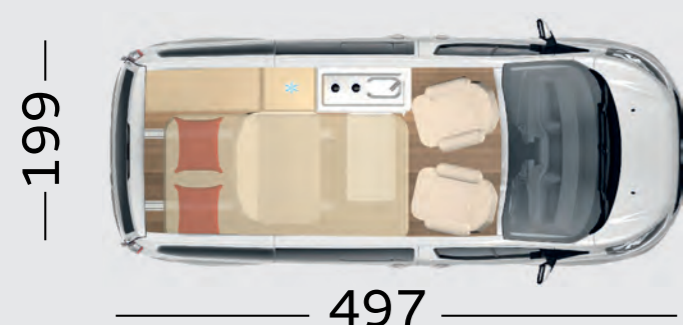

BÜRSTNER

Wohnvan Kompakt 2022

Copa

SCHLAFDACH SERIE

Copa

DIE ABBILDUNG ZEIGT DAS AUSSTATTUNGSPAKET DER HOLIDAY-VARIANTE

Wohnvans 2022

Campeo / Campeo Black Forest

SCHLAFDACH OPTIONAL

C 540

C 600

C 640

Campeo 4x4

SCHLAFDACH OPTIONAL

C 540

Eliseo