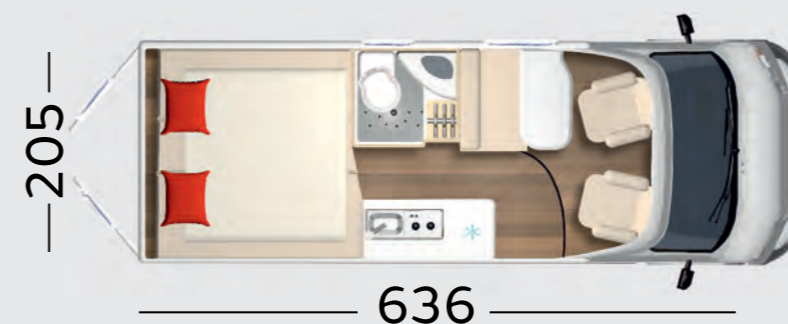

BÜRSTNER

Wohnvan Kompakt 2022

Copa

SCHLAFDACH SERIE

Copa

DIE ABBILDUNG ZEIGT DAS AUSSTATTUNGSPAKET DER HOLIDAY-VARIANTE

Wohnvans 2022

Campeo / Campeo Black Forest

SCHLAFDACH OPTIONAL

C 540

C 600

C 640

Campeo 4x4

SCHLAFDACH OPTIONAL

C 540

Eliseo