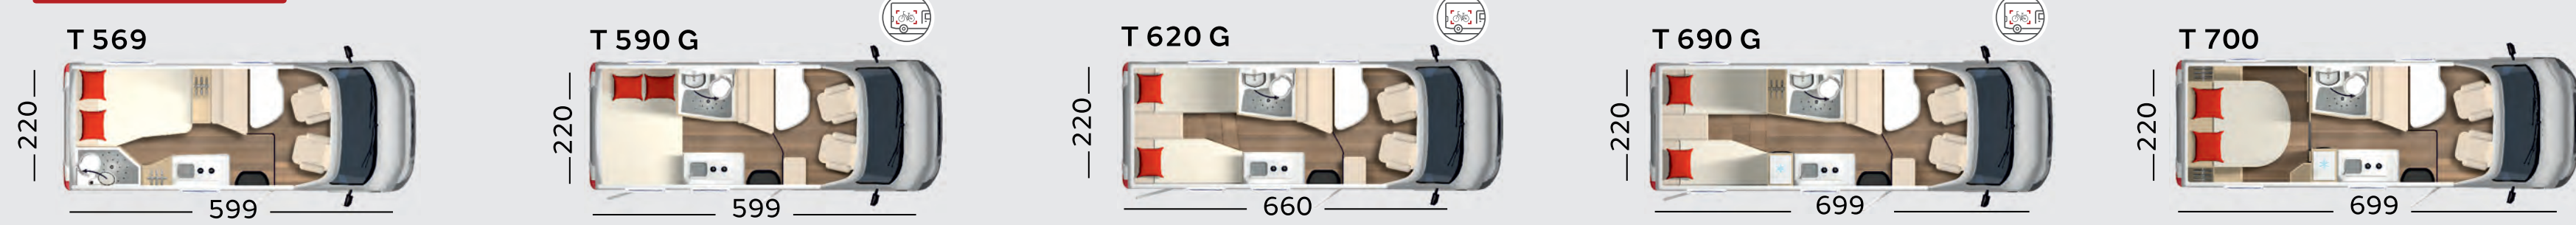

Wohnmobile 2022

KOMPAKTE

Nexxo Van

Travel Van / Travel Van Harmony Line

TEILINTEGRIERTE

Delfin / Delfin Harmony Line

MIT ODER OHNE HUBBETT ÜBER MITTELSITZGRUPPE BESTELLBAR*

* Außer 680 G (Serie)

Limited T

MIT ODER OHNE HUBBETT ÜBER MITTELSITZGRUPPE BESTELLBAR

Lyseo TD / Lyseo TD Harmony Line

MIT ODER OHNE HUBBETT ÜBER MITTELSITZGRUPPE BESTELLBAR*

* Außer Lyseo TD 594, 644 und 680 G (Serie). Lyseo TD 744 und 745 Hubbett im Heck Serie.

Lyseo M Harmony Line

MIT ODER OHNE HUBBETT ÜBER MITTELSITZGRUPPE BESTELLBAR

INTEGRIERTE

Elegance