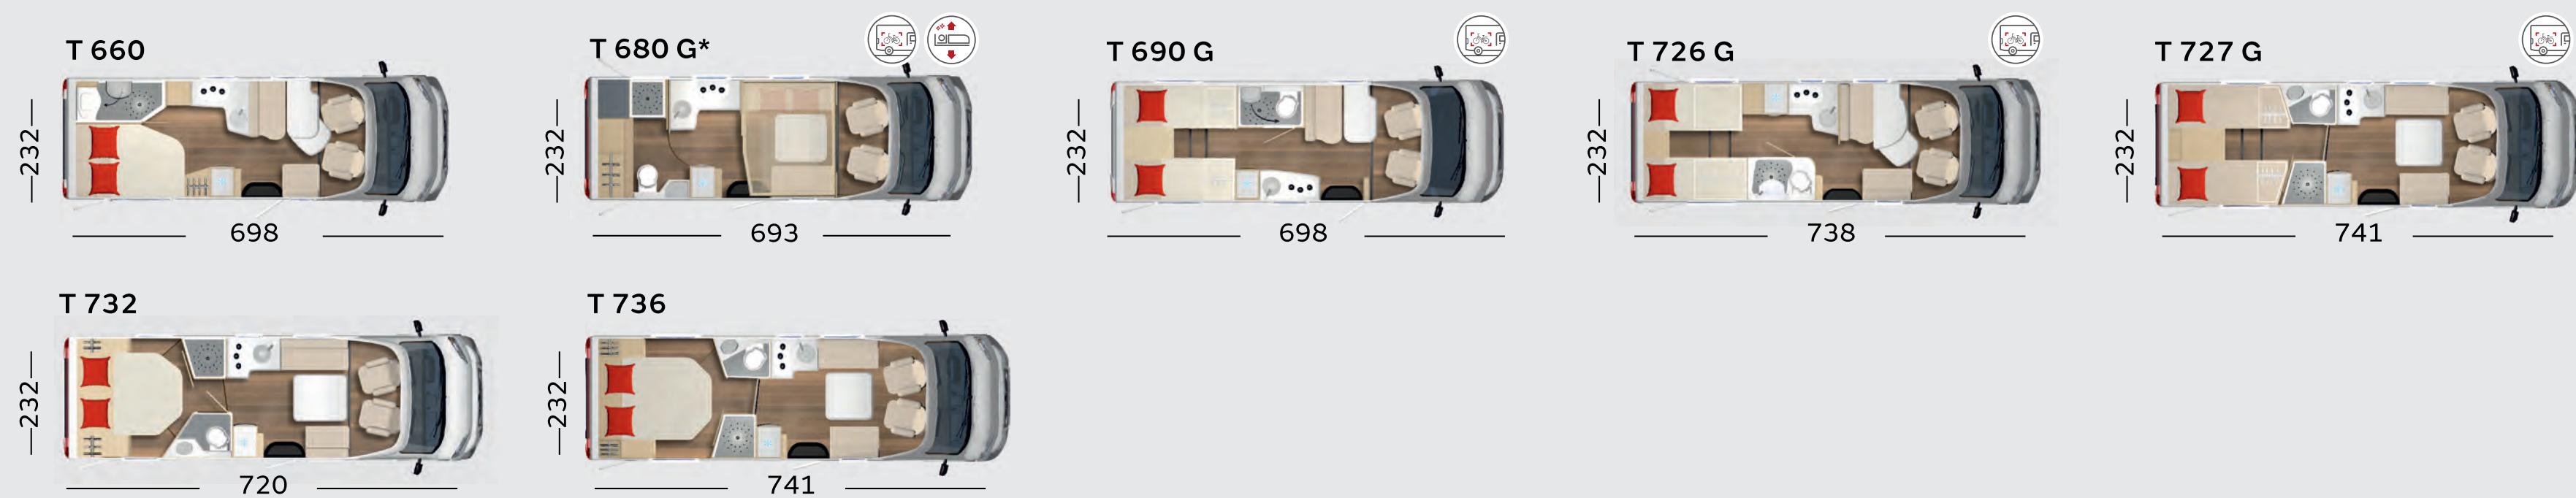

Wohnmobile 2022

KOMPAKTE

Nexxo Van

Travel Van / Travel Van Harmony Line

TEILINTEGRIERTE

Delfin / Delfin Harmony Line

MIT ODER OHNE HUBBETT ÜBER MITTELSITZGRUPPE BESTELLBAR*

* Außer 680 G (Serie)

Limited T

MIT ODER OHNE HUBBETT ÜBER MITTELSITZGRUPPE BESTELLBAR

Lyseo TD / Lyseo TD Harmony Line

MIT ODER OHNE HUBBETT ÜBER MITTELSITZGRUPPE BESTELLBAR*

* Außer Lyseo TD 594, 644 und 680 G (Serie). Lyseo TD 744 und 745 Hubbett im Heck Serie.

Lyseo M Harmony Line

MIT ODER OHNE HUBBETT ÜBER MITTELSITZGRUPPE BESTELLBAR

INTEGRIERTE

Elegance