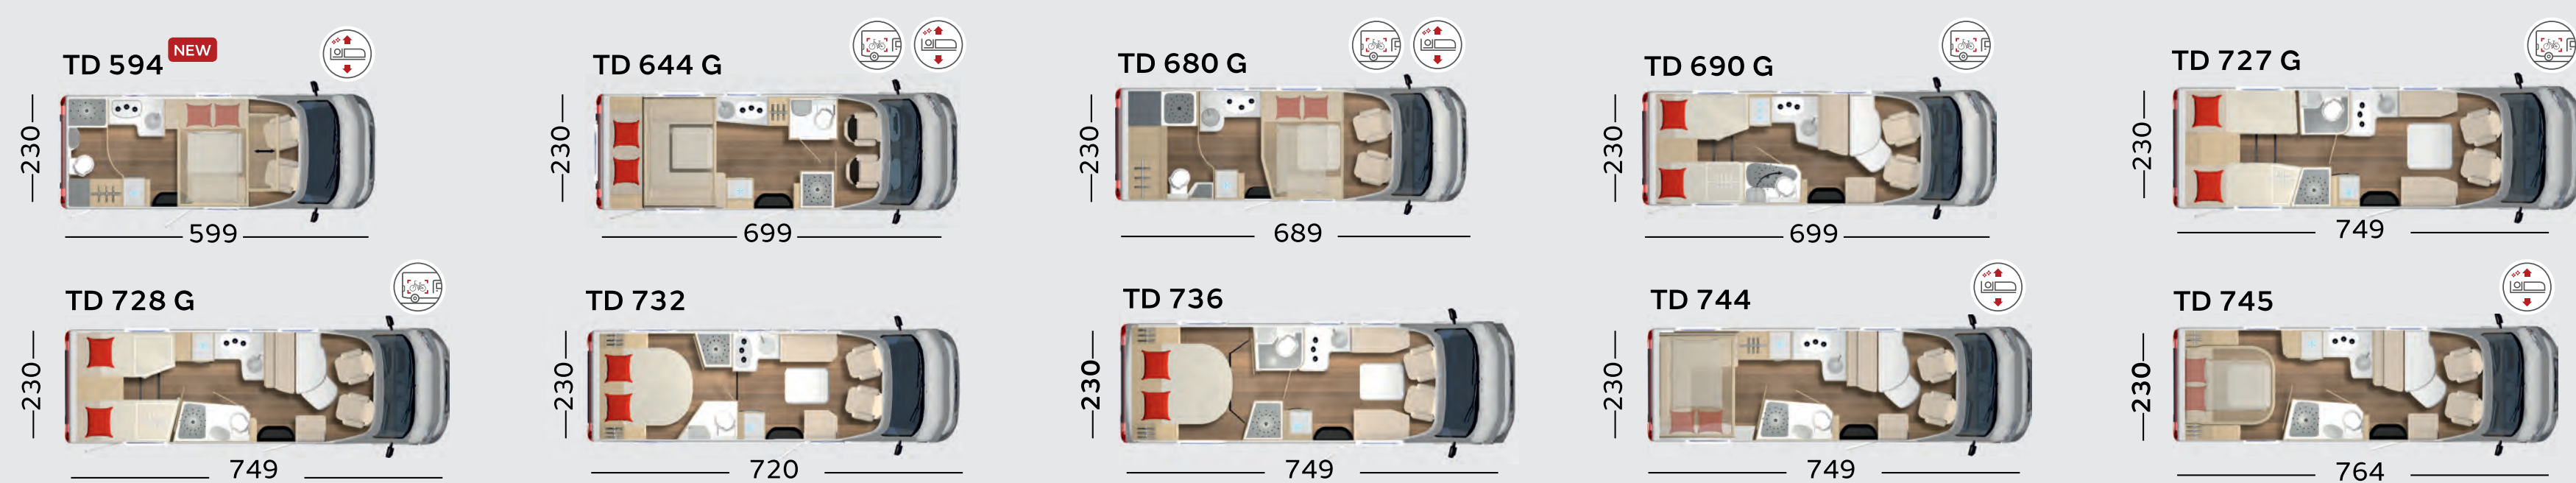

Wohnmobile 2022

KOMPAKTE

Nexxo Van

Travel Van / Travel Van Harmony Line

TEILINTEGRIERTE

Delfin / Delfin Harmony Line

MIT ODER OHNE HUBBETT ÜBER MITTELSITZGRUPPE BESTELLBAR*

* Außer 680 G (Serie)

Limited T

MIT ODER OHNE HUBBETT ÜBER MITTELSITZGRUPPE BESTELLBAR

Lyseo TD / Lyseo TD Harmony Line

MIT ODER OHNE HUBBETT ÜBER MITTELSITZGRUPPE BESTELLBAR*

* Außer Lyseo TD 594, 644 und 680 G (Serie). Lyseo TD 744 und 745 Hubbett im Heck Serie.

Lyseo M Harmony Line

MIT ODER OHNE HUBBETT ÜBER MITTELSITZGRUPPE BESTELLBAR

INTEGRIERTE

Elegance