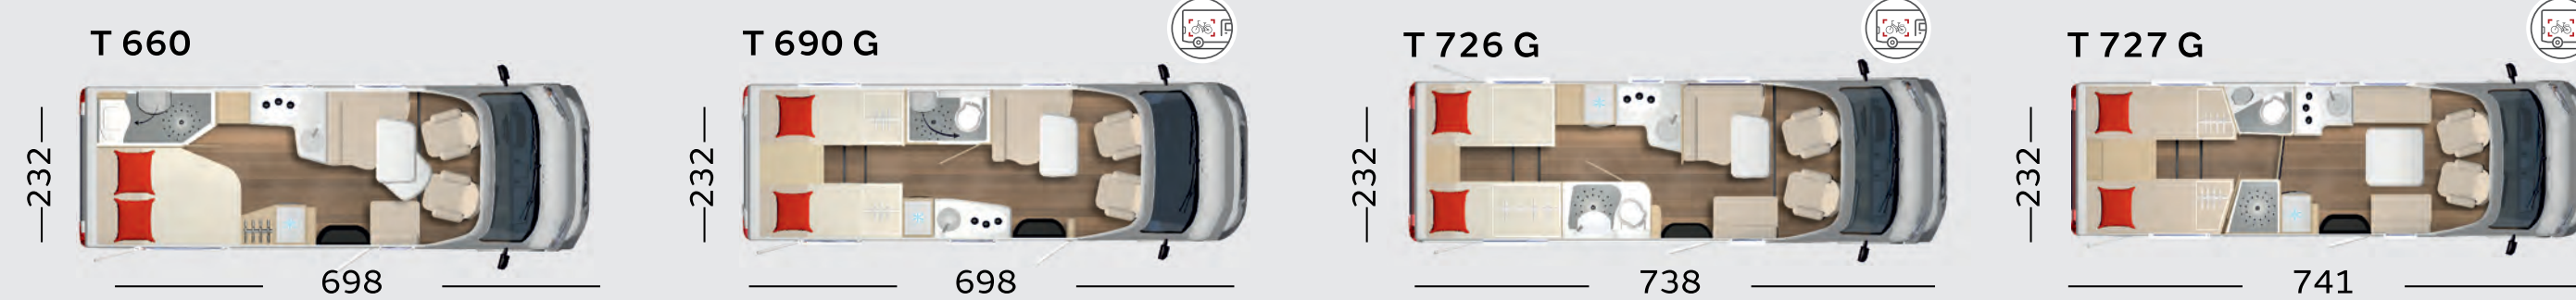

Wohnmobile 2022

KOMPAKTE

Nexxo Van

Travel Van / Travel Van Harmony Line

TEILINTEGRIERTE

Delfin / Delfin Harmony Line

MIT ODER OHNE HUBBETT ÜBER MITTELSITZGRUPPE BESTELLBAR*

* Außer 680 G (Serie)

Limited T

MIT ODER OHNE HUBBETT ÜBER MITTELSITZGRUPPE BESTELLBAR

Lyseo TD / Lyseo TD Harmony Line

MIT ODER OHNE HUBBETT ÜBER MITTELSITZGRUPPE BESTELLBAR*

* Außer Lyseo TD 594, 644 und 680 G (Serie). Lyseo TD 744 und 745 Hubbett im Heck Serie.

Lyseo M Harmony Line

MIT ODER OHNE HUBBETT ÜBER MITTELSITZGRUPPE BESTELLBAR

INTEGRIERTE

Elegance