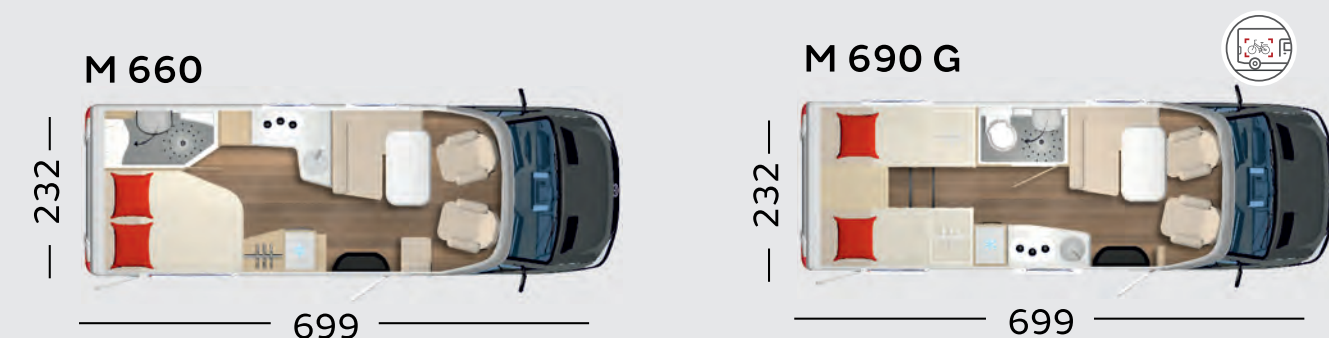

Limited T

MIT ODER OHNE HUBBETT ÜBER MITTELSITZGRUPPE BESTELLBAR

Lyseo TD / Lyseo TD Harmony Line

MIT ODER OHNE HUBBETT ÜBER MITTELSITZGRUPPE BESTELLBAR*

* Außer Lyseo TD 594, 644 und 680 G (Serie). Lyseo TD 744 und 745 Hubbett im Heck Serie.

Lyseo M Harmony Line

MIT ODER OHNE HUBBETT ÜBER MITTELSITZGRUPPE BESTELLBAR

INTEGRIERTE

Elegance